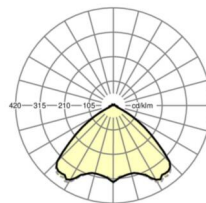

Механика

цвет корпуса	черный RAL 9005
размеры (LxWxH/DxH)	1531mm x 55mm x 37mm
вес (нетто)	2kg
Вид монтажа	сборка трековых систем, световая структура

DEEP-LINK

<https://www.regiolum.de/ru/article/19485004094>

Ссылка	LED 6000lm 830
ηLB	100 %
Φ ↓/↑	98 % / 2 %
UGR поп./вдоль	21.9 / 22.2

размеры

L	1531 mm	Длина
B	55 mm	Ширина
H	37 mm	Высота