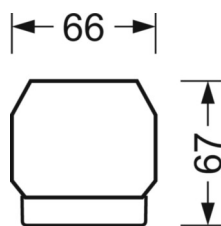

Механика

цвет корпуса	черный RAL 9005
размеры (LxWxH/DxH)	1531mm x 55mm x 37mm
вес (нетто)	2kg
Вид монтажа	сборка трековых систем, световая структура

DEEP-LINK

<https://www.regiolum.de/ru/article/19485004094>

Ссылка	LED 6000lm 830
ηLB	100 %
Φ ↓/↑	98 % / 2 %
UGR поп./вдоль	21.9 / 22.2

размеры

L	1531 mm	Длина
B	55 mm	Ширина
H	37 mm	Высота