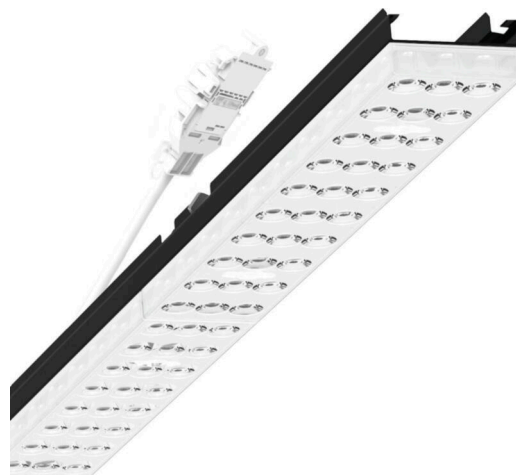

прибородержатель переменный - Individual.Lens.Optic - прямой, очень широко направленный свет - без видимых стыков

Ламподержатель из оцинкованного стального профиля, поверхность покрыта лаком на полиэфирной смоле. Крепление без инструментов с нажимными затворами, встроенными в конструкцию, обеспечивают защиту от кражи и взлома. В несущей трековой шине позиционируется по-разному. Цвет корпуса черный RAL 9005; Прямой, очень широко направленный свет, распространяющийся через линзу «Individual.Lens.Optic» из пластика ПММА. Единая оптика. Оптика отдельных линз делает сборку и установку предельно удобными, плоскость легко чистится. Тройные ряды из отдельных линз и лампо-/прибородержатели, идеально согласованные между собой, обеспечивают цельный вид без стыков и неравномерностей. Подключение к электросети через присоединительный провод длиной 1 м для свободного позиционирования прибородержателя в световой полосе и 3-полюсную втычную деталь для быстрой сборки со свободным выбором фаз. Сменные блоки, позволяющие легко модернизировать освещение, существенно продлевают срок службы всей осветительной установки.

электротехника

Балласт	Электронный драйвер (1 штука)
Мощность системы	37W
сетевое напряжение	230V/50Hz
класс энергосбережения/Источник света	E

Оптика

Оснастка	LED, цветопередача/оттенок света CRI ≥ 80 / 3000K
Допуск для координаты цветности (MacAdam)	3SDCM
Фотобиологическая безопасность (светильник)	RG1
Номинальный световой поток	5679lm
Срок службы LED	50000h L80/B10 (Tq 40°C)
светоотдача светильников	152lm/W
Угол излучения	105° (C0) / 105° (C90)
UGR поп./вдоль	21.9 / 22.2

Механика

цвет корпуса	черный RAL 9005
размеры (LxWxH/DxH)	1531mm x 55mm x 37mm
вес (нетто)	2kg
Вид монтажа	сборка трековых систем, световая структура

DEEP-LINK

<https://www.regiolum.de/ru/article/19485004094>

Ссылка	LED 6000lm 830
ηLB	100 %
Φ ↓/↑	98 % / 2 %
UGR поп./вдоль	21.9 / 22.2

размеры

L	1531 mm	Длина
B	55 mm	Ширина
H	37 mm	Высота